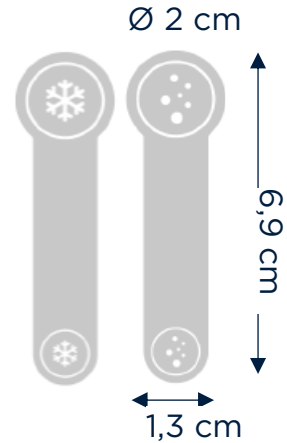

Versiegelungs-Etiketten