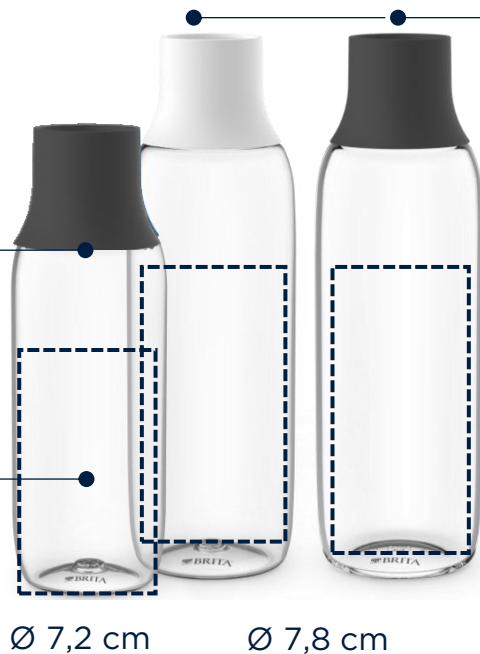

Twist Flaschen

Größe: 700 ml
(25,8 cm hoch, 650 g)

Große
Flaschenöffnung für
einfaches Nachfüllen.

Zwei
Druckbereiche
(je 50 mm hoch).

Ø 8,4 cm

Dunkelgrauer Deckel
mit Symbolen
für die Wassersorten:

-  sprudelnd
-  gekühlt still

Wave Flaschen

Größen:

- 600 ml Kunststoff (20,4 cm hoch, 90g)
- 750 ml Glas (24 cm hoch, 600g)
- 850 ml Kunststoff (24 cm hoch, 113 g)

Große Flaschenöffnung, einfaches Nachfüllen.

Großer Druckbereich (360°C, 100 bzw. 135 mm hoch).