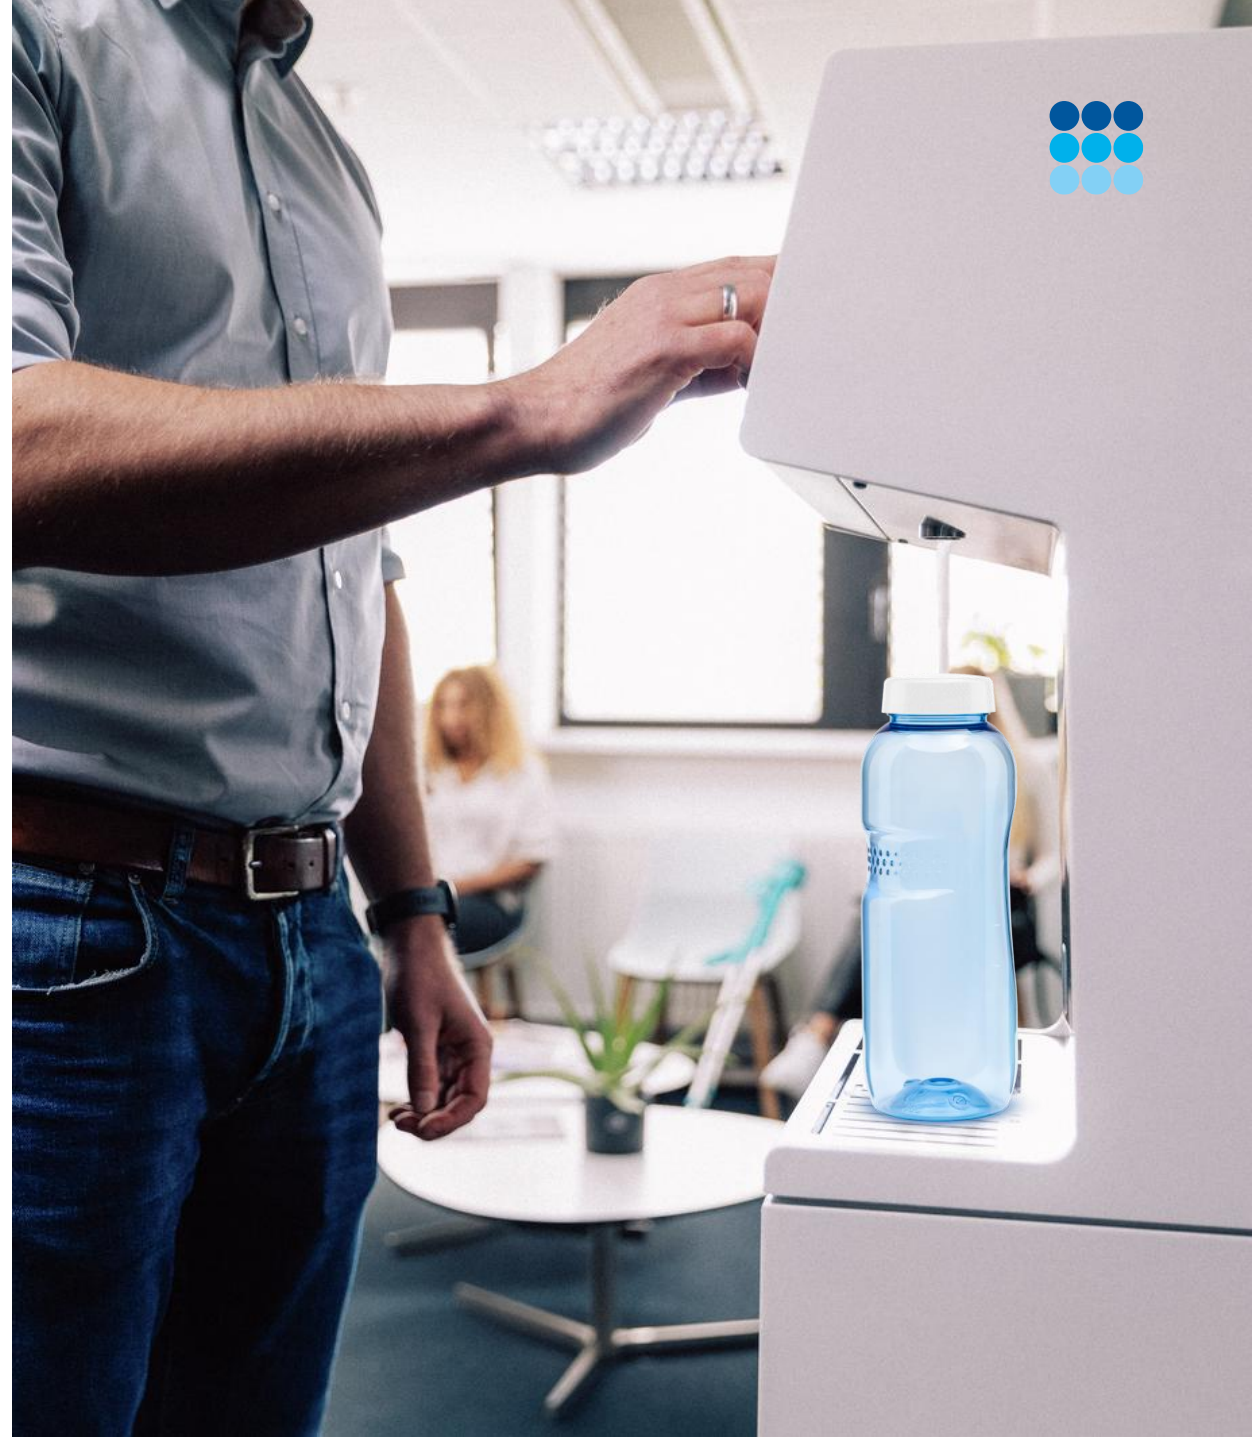

Tritan Flaschen

Größen:

- 500 ml (18 cm hoch, 56 g)
- 750 ml (21,3 cm hoch, 68 g)
- 1000 ml (23,8 cm hoch, 85 g)

Besonders **leicht** und **ergonomisch**.

Deckelvarianten

1. blau
2. weiß
3. Flip Top (transparent)

Lasergravur:

1. Druckbereich in cm:
2. 3,6 x 8 (S- Flasche)
   - 3,8 x 9 (M- Flasche)
   - 4,0 x 9 (L- Flasche)

Bruchsicher, lange Lebensdauer.

lebensmittelecht, geruchsneutral.

Spülmaschinengeeignet

Ø 7 cm   Ø 7,5 cm   Ø 8,25 cm

Modell	Tritan
Material	Tritan Kunststoff
Hergestellt in	Österreich
Bestellbezeichnung	
Flaschen mit Standard blauem Deckel	IOX-TRI-05 (500 ml) = 63 Stk./VE IOX-TRI-75 (750 ml) = 50 Stk./VE IOX-TRI-1 (1000 ml) = 45 Stk./VE
Schraubdeckel	IOX-PC-0 (blau) / IOX-PC-0000 (weiß)
Flip Top Deckel	IOX-PC-00